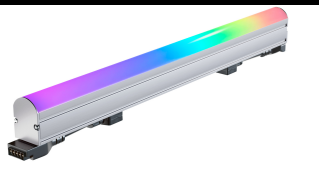

Performance: 6w/ft
Beam Angles: 15°, 20°, 30°, 45°, 60°, 75°, 90° 120°,
18°x26°, 30°x60°
CCT: RGBW
Control: DMX

HB3018ir